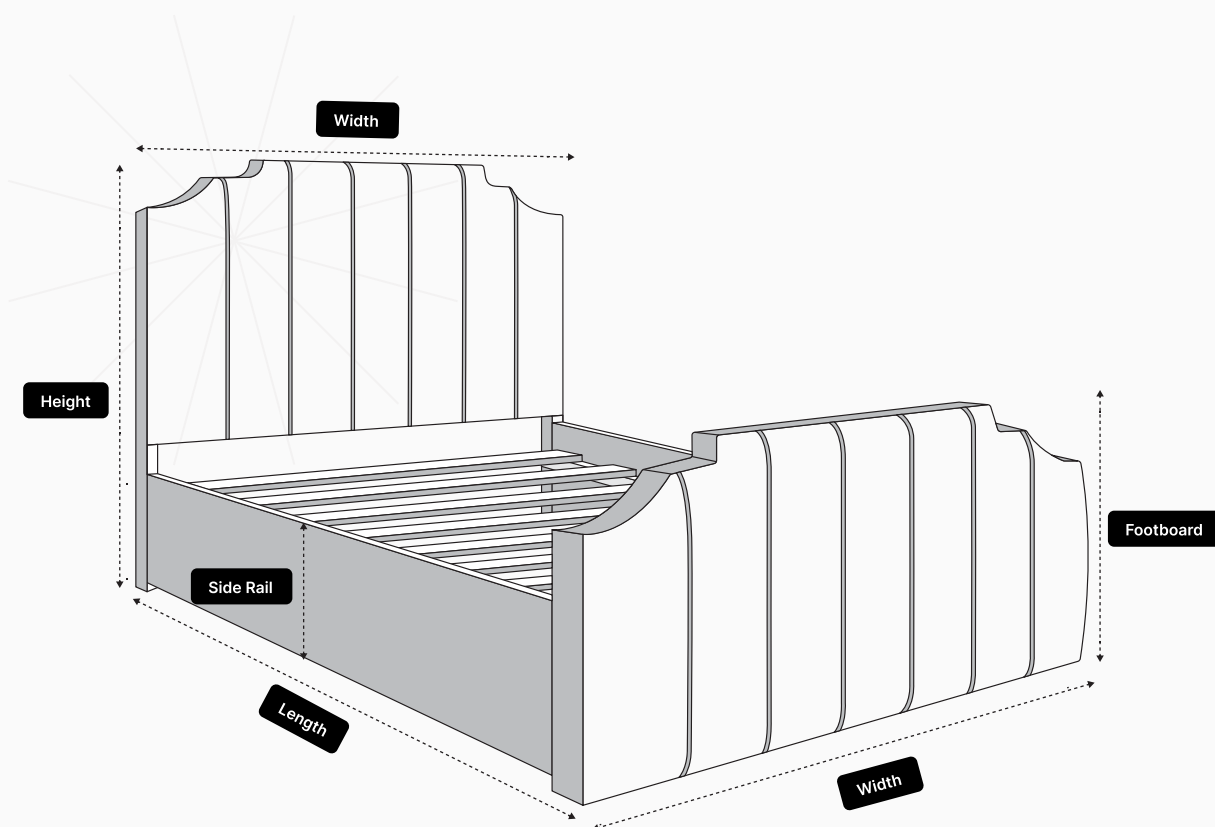

10 SAISON TEDDY

DIMENSIONS

Dimensions

Size Guide

Size	Width	Height	Length	Side Rail	Footboard
Single	97 cm x 125 cm	125 cm	212 cm	31 cm x 193 cm	46 cm x 97 cm
Small Double	129 cm x 125 cm	125 cm	212 cm	31 cm x 193 cm	46 cm x 129 cm
Double	144 cm x 125 cm	125 cm	212 cm	31 cm x 193 cm	46 cm x 144 cm
King size	159 cm x 125 cm	125 cm	217 cm	31 cm x 198 cm	46 cm x 159 cm
Super King Size	190 cm x 125 cm	125 cm	217 cm	31 cm x 198 cm	46 cm x 190 cm

THE MARYLEBONE UPHOLSTERY BED

DIMENSIONS

Size Guide

Size	Width	Height	Length	Side Rail	Footboard
Single	129 cm / 55"5 cm	HB 125cm/49"	209 cm / 82"	193cm x 31cm / 76" x 12"	98cm x 31cm / 3815 x 12'
Small Double	129 cm / 62"5 cm	HB 125cm/49"	209 cm / 82"	193cm x 31cm / 76" x 12"	129cm x 31cm / 3815 x 12'
Double	144 cm / 68"5 cm	HB 125cm/49"	209 cm / 82"	193cm x 31cm / 76" x 12"	144cm x 31cm / 3815 x 12'
King size	159 cm / 74"5 cm	HB 125cm/49"	209 cm / 82"	198cm x 31cm / 76" x 12"	159cm x 31cm / 3815 x 12'
Super King Size	190 cm / 74"5 cm	HB 125cm/49"	209 cm / 82"	198cm x 31cm / 76" x 12"	189cm x 31cm / 3815 x 12'

12 TOWER UPHOLSTERY BED

DIMENSIONS

Dimensions

Size Guide

Size	Width	Height	Length	Side Rail	Footboard
Single	97 cm x 138 cm	138 cm	212 cm	31 cm x 193 cm	61 cm x 97 cm
Small Double	129 cm x 138 cm	138 cm	212 cm	31 cm x 193 cm	61 cm x 129 cm
Double	144 cm x 138 cm	138 cm	212 cm	31 cm x 193 cm	61 cm x 144 cm
King size	159 cm x 138 cm	138 cm	217 cm	31 cm x 198 cm	61 cm x 159 cm
Super King Size	190 cm x 138 cm	138 cm	217 cm	31 cm x 198 cm	61 cm x 190 cm

13 | MIRROR BED

DIMENSIONS

Dimensions

Size Guide

Size	Width	Height	Length	Side Rail	Footboard
Single	97 cm x 125 cm	125 cm	212 cm	31 cm x 193 cm	59 cm x 97 cm
Small Double	129 cm x 125 cm	125 cm	212 cm	31 cm x 193 cm	59 cm x 129 cm
Double	144 cm x 125 cm	125 cm	212 cm	31 cm x 193 cm	59 cm x 144 cm
King size	159 cm x 125 cm	125 cm	217 cm	31 cm x 198 cm	59 cm x 159 cm
Super King Size	190 cm x 125 cm	125 cm	217 cm	31 cm x 198 cm	59 cm x 190 cm