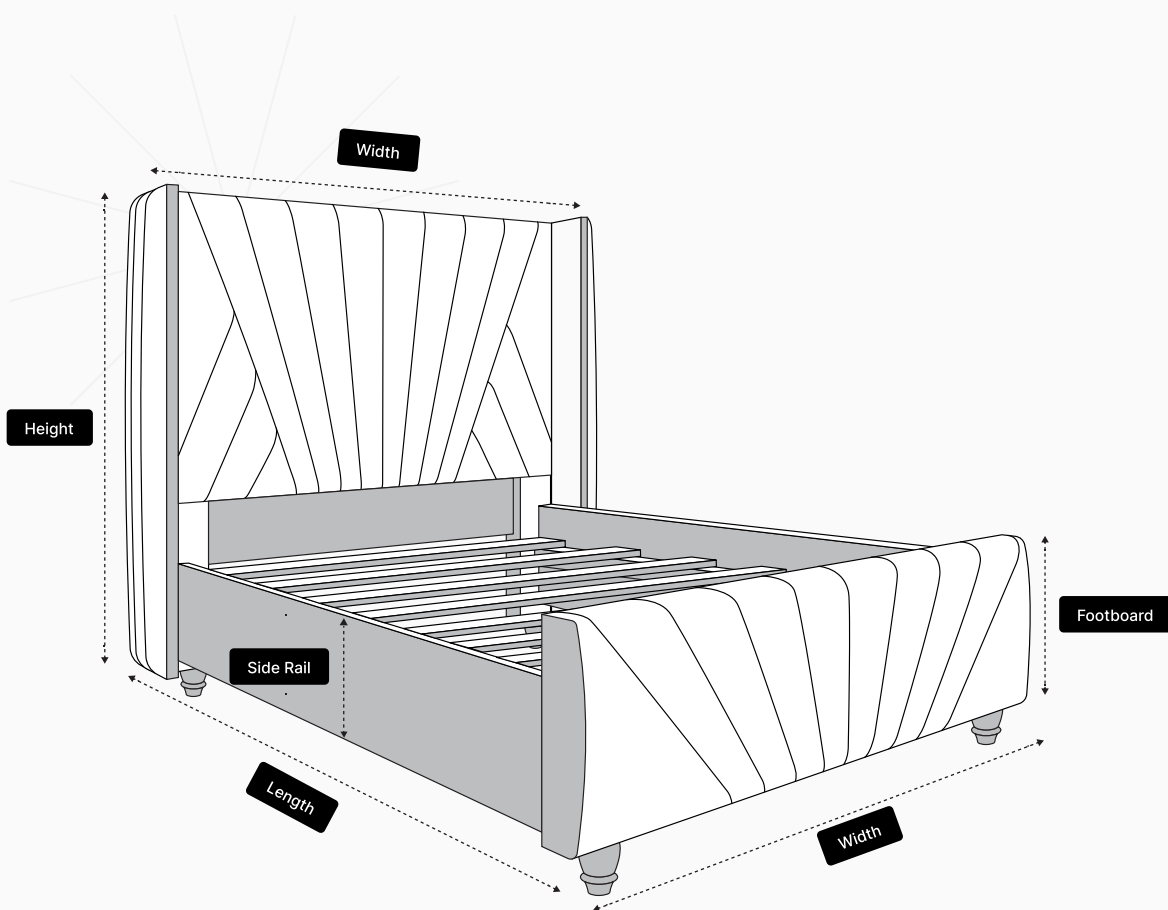

08 TULIP WOOL

DIMENSIONS

Dimensions

Size Guide

Size	Width	Height	Length	Side Rail	Footboard
Single	97 cm x 160 cm	160 cm	212 cm	16 cm x 193 cm	16 cm x 97 cm
Small Double	129 cm x 160 cm	160 cm	212 cm	16 cm x 193 cm	16 cm x 129 cm
Double	144 cm x 160 cm	160 cm	212 cm	16 cm x 193 cm	16 cm x 144 cm
King size	159 cm x 160 cm	160 cm	217 cm	16 cm x 198 cm	16 cm x 159 cm
Super King Size	190 cm x 160 cm	160 cm	217 cm	16 cm x 198 cm	16 cm x 190 cm

09

KING DAVID TEDDY

DIMENSIONS

Dimensions

Size Guide

Size	Width	Height	Length	Side Rail	Footboard
Single	113 cm x 153 cm	153 cm	212 cm	31 cm x 193 cm	46 cm x 97 cm
Small Double	144 cm x 153 cm	153 cm	212 cm	31 cm x 193 cm	46 cm x 129 cm
Double	159 cm x 153 cm	153 cm	212 cm	31 cm x 193 cm	46 cm x 144 cm
King size	174 cm x 153 cm	153 cm	217 cm	31 cm x 198 cm	46 cm x 159 cm
Super King Size	205 cm x 153 cm	153 cm	217 cm	31 cm x 198 cm	46 cm x 190 cm