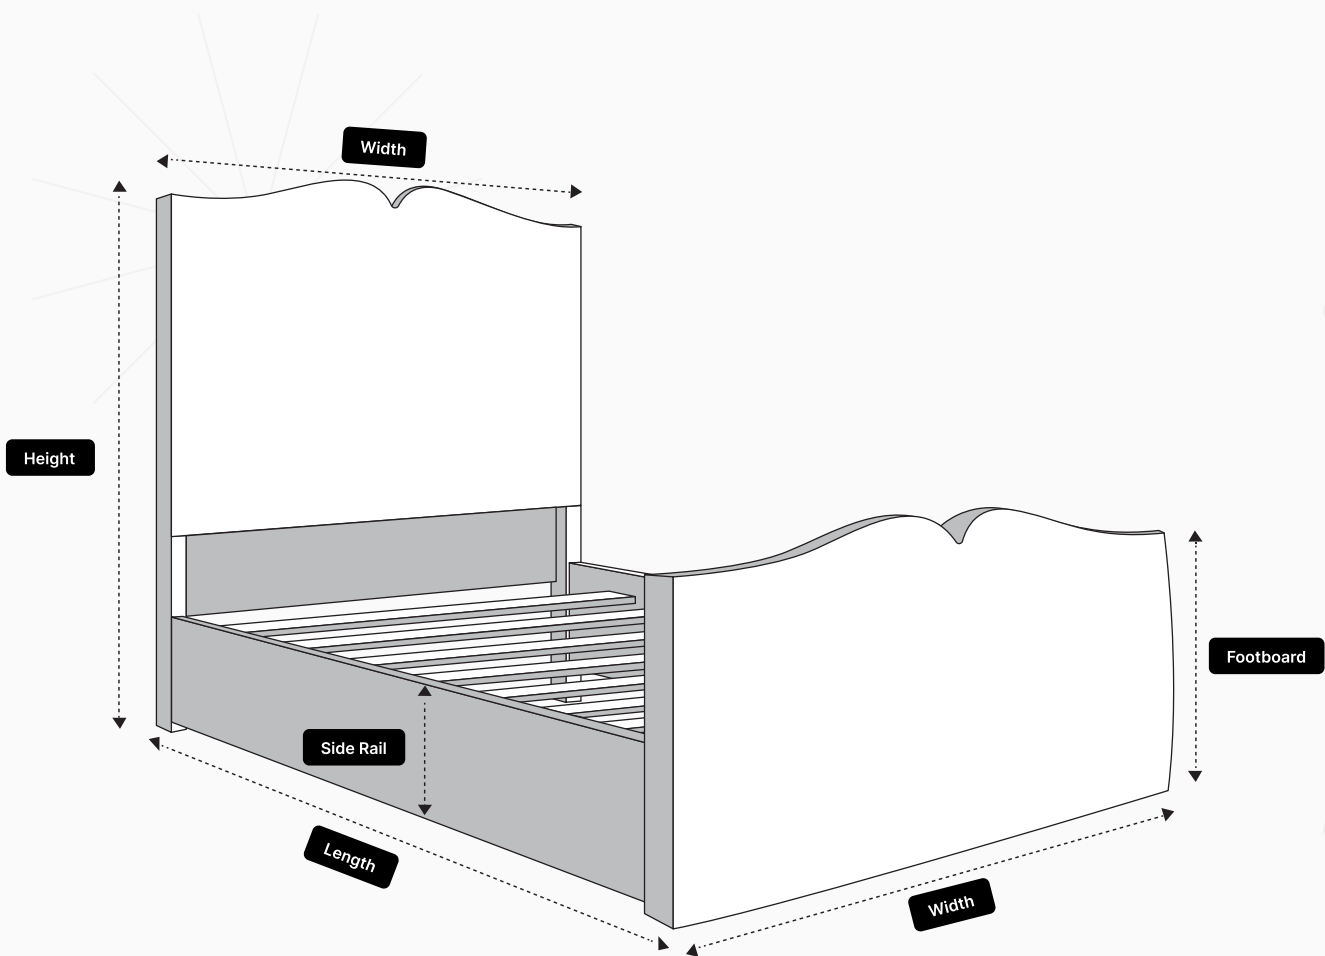

13 | MIRROR BED

DIMENSIONS

Dimensions

Size Guide

Size	Width	Height	Length	Side Rail	Footboard
Single	97 cm x 125 cm	125 cm	212 cm	31 cm x 193 cm	59 cm x 97 cm
Small Double	129 cm x 125 cm	125 cm	212 cm	31 cm x 193 cm	59 cm x 129 cm
Double	144 cm x 125 cm	125 cm	212 cm	31 cm x 193 cm	59 cm x 144 cm
King size	159 cm x 125 cm	125 cm	217 cm	31 cm x 198 cm	59 cm x 159 cm
Super King Size	190 cm x 125 cm	125 cm	217 cm	31 cm x 198 cm	59 cm x 190 cm

14

LUMEN LOYAL BED

DIMENSIONS

Dimensions

Size Guide

Size	Width	Height	Length	Side Rail	Footboard
Single	125 cm x 125 cm	125 cm	212 cm	36 cm x 193 cm x 16cm	49 cm x 125 cm
Small Double	155 cm x 125 cm	125 cm	212 cm	36 cm x 193 cm x 16cm	49 cm x 155 cm
Double	171 cm x 125 cm	125 cm	212 cm	36 cm x 193 cm x 16cm	49 cm x 171 cm
King size	186 cm x 125 cm	125 cm	217 cm	36 cm x 198 cm x 16cm	49 cm x 186 cm
Super King Size	216 cm x 125 cm	125 cm	217 cm	36 cm x 198 cm x 16cm	49 cm x 216 cm

15 KING DAVID BED

DIMENSIONS

Dimensions

Size Guide

Size	Width	Height	Length	Side Rail	Footboard
Single	113 cm x 153 cm	153 cm	212 cm	31 cm x 193 cm	46 cm x 97 cm
Small Double	144 cm x 153 cm	153 cm	212 cm	31 cm x 193 cm	46 cm x 129 cm
Double	159 cm x 153 cm	153 cm	212 cm	31 cm x 193 cm	46 cm x 144 cm
King size	174 cm x 153 cm	153 cm	217 cm	31 cm x 198 cm	46 cm x 159 cm
Super King Size	205 cm x 153 cm	153 cm	217 cm	31 cm x 198 cm	46 cm x 190 cm

16 HEART UPHOLSTERY

DIMENSIONS

Dimensions

Size Guide

Size	Width	Height	Length	Side Rail	Footboard
Single	97 cm x 153 cm	153 cm	212 cm	31 cm x 193 cm	69 cm x 97 cm
Small Double	129 cm x 153 cm	153 cm	212 cm	31 cm x 193 cm	69 cm x 129 cm
Double	144 cm x 153 cm	153 cm	212 cm	31 cm x 193 cm	69 cm x 144 cm
King size	159 cm x 153 cm	153 cm	217 cm	31 cm x 198 cm	69 cm x 159 cm
Super King Size	190 cm x 153 cm	153 cm	217 cm	31 cm x 198 cm	69 cm x 190 cm