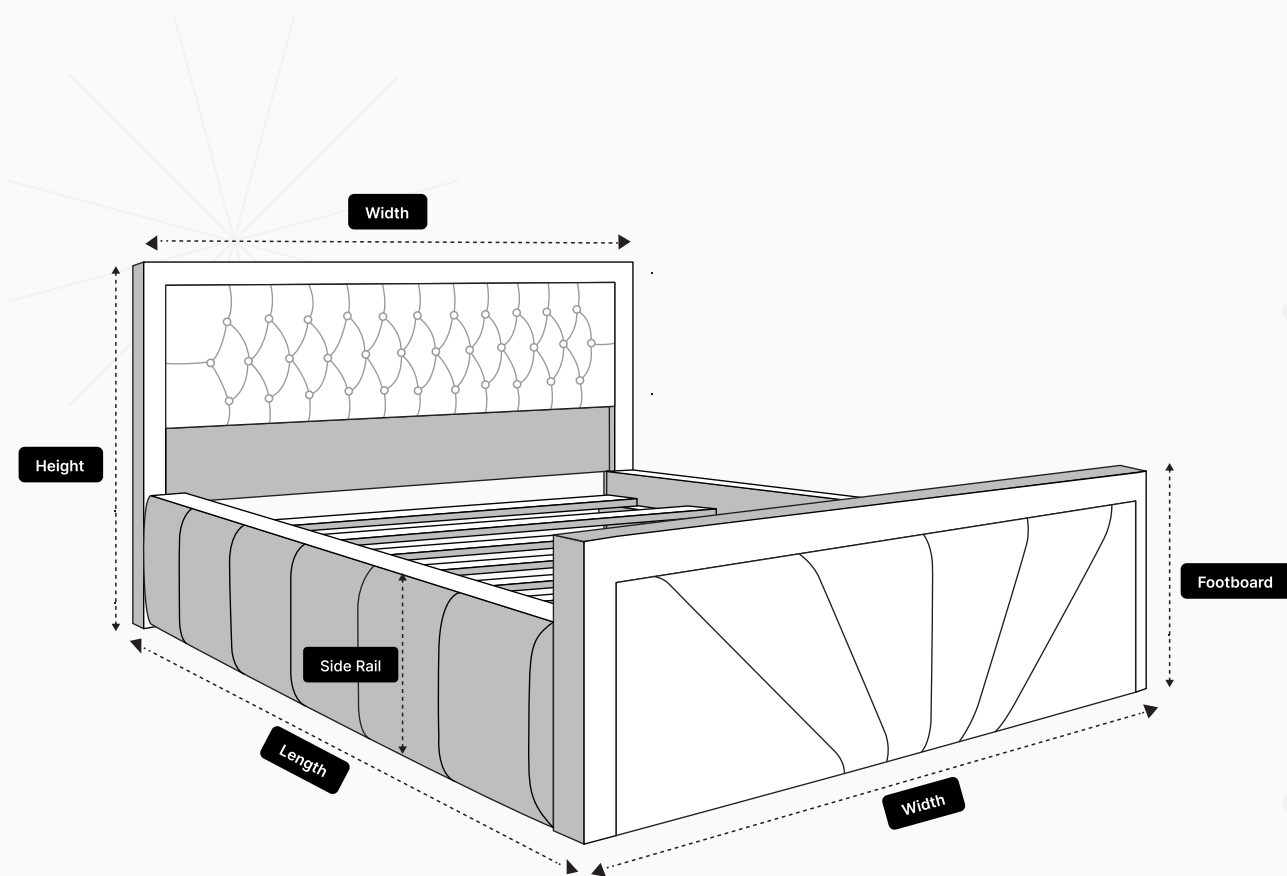

12 TOWER UPHOLSTERY BED

DIMENSIONS

Dimensions

Size Guide

Size	Width	Height	Length	Side Rail	Footboard
Single	97 cm x 138 cm	138 cm	212 cm	31 cm x 193 cm	61 cm x 97 cm
Small Double	129 cm x 138 cm	138 cm	212 cm	31 cm x 193 cm	61 cm x 129 cm
Double	144 cm x 138 cm	138 cm	212 cm	31 cm x 193 cm	61 cm x 144 cm
King size	159 cm x 138 cm	138 cm	217 cm	31 cm x 198 cm	61 cm x 159 cm
Super King Size	190 cm x 138 cm	138 cm	217 cm	31 cm x 198 cm	61 cm x 190 cm

13 | MIRROR BED

DIMENSIONS

Dimensions

Size Guide

Size	Width	Height	Length	Side Rail	Footboard
Single	97 cm x 125 cm	125 cm	212 cm	31 cm x 193 cm	59 cm x 97 cm
Small Double	129 cm x 125 cm	125 cm	212 cm	31 cm x 193 cm	59 cm x 129 cm
Double	144 cm x 125 cm	125 cm	212 cm	31 cm x 193 cm	59 cm x 144 cm
King size	159 cm x 125 cm	125 cm	217 cm	31 cm x 198 cm	59 cm x 159 cm
Super King Size	190 cm x 125 cm	125 cm	217 cm	31 cm x 198 cm	59 cm x 190 cm

14

LUMEN LOYAL BED

DIMENSIONS

Dimensions

Size Guide

Size	Width	Height	Length	Side Rail	Footboard
Single	125 cm x 125 cm	125 cm	212 cm	36 cm x 193 cm x 16cm	49 cm x 125 cm
Small Double	155 cm x 125 cm	125 cm	212 cm	36 cm x 193 cm x 16cm	49 cm x 155 cm
Double	171 cm x 125 cm	125 cm	212 cm	36 cm x 193 cm x 16cm	49 cm x 171 cm
King size	186 cm x 125 cm	125 cm	217 cm	36 cm x 198 cm x 16cm	49 cm x 186 cm
Super King Size	216 cm x 125 cm	125 cm	217 cm	36 cm x 198 cm x 16cm	49 cm x 216 cm