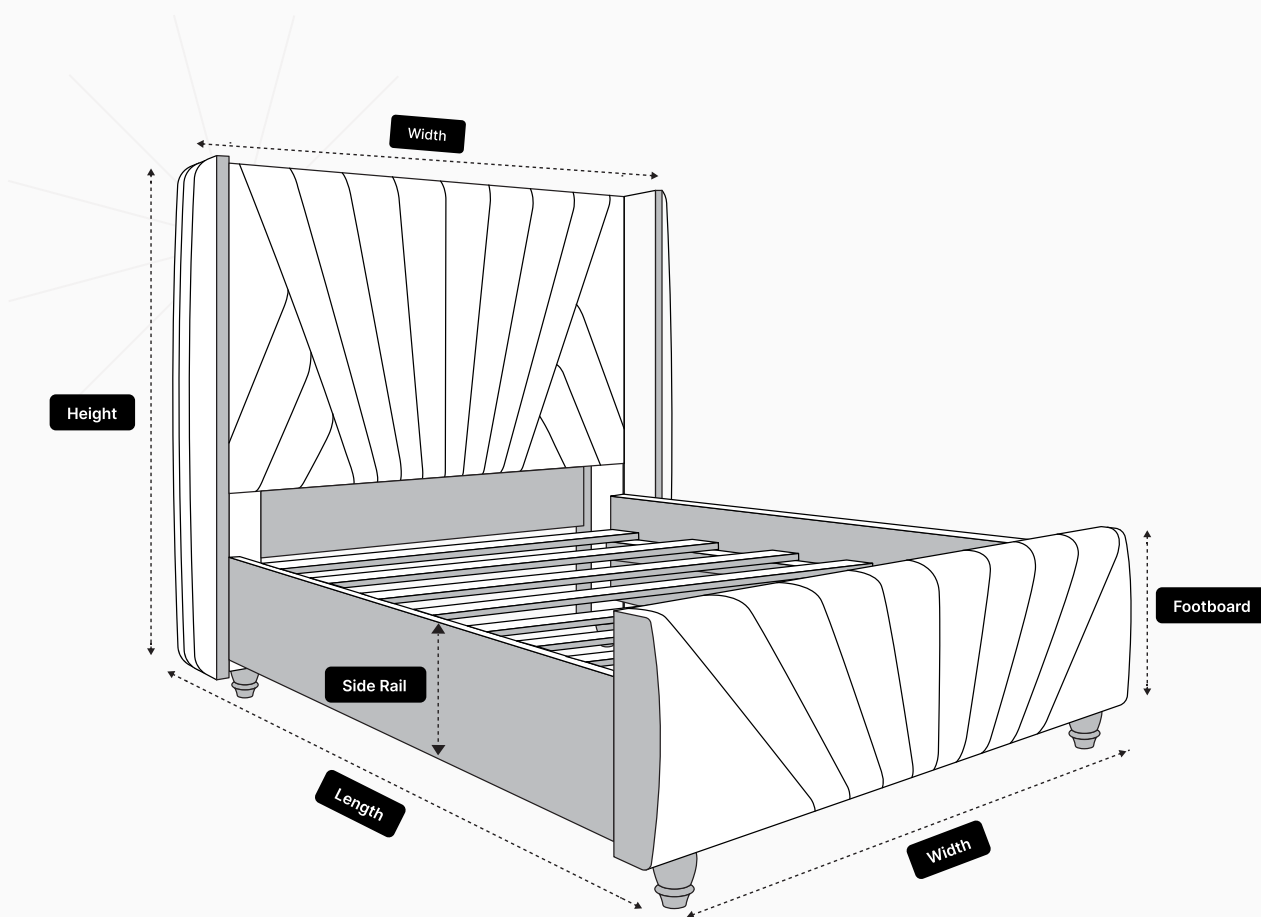

13 | MIRROR BED

DIMENSIONS

Dimensions

Size Guide

Size	Width	Height	Length	Side Rail	Footboard
Single	97 cm x 125 cm	125 cm	212 cm	31 cm x 193 cm	59 cm x 97 cm
Small Double	129 cm x 125 cm	125 cm	212 cm	31 cm x 193 cm	59 cm x 129 cm
Double	144 cm x 125 cm	125 cm	212 cm	31 cm x 193 cm	59 cm x 144 cm
King size	159 cm x 125 cm	125 cm	217 cm	31 cm x 198 cm	59 cm x 159 cm
Super King Size	190 cm x 125 cm	125 cm	217 cm	31 cm x 198 cm	59 cm x 190 cm

14

LUMEN LOYAL BED

DIMENSIONS

Dimensions

Size Guide

Size	Width	Height	Length	Side Rail	Footboard
Single	125 cm x 125 cm	125 cm	212 cm	36 cm x 193 cm x 16cm	49 cm x 125 cm
Small Double	155 cm x 125 cm	125 cm	212 cm	36 cm x 193 cm x 16cm	49 cm x 155 cm
Double	171 cm x 125 cm	125 cm	212 cm	36 cm x 193 cm x 16cm	49 cm x 171 cm
King size	186 cm x 125 cm	125 cm	217 cm	36 cm x 198 cm x 16cm	49 cm x 186 cm
Super King Size	216 cm x 125 cm	125 cm	217 cm	36 cm x 198 cm x 16cm	49 cm x 216 cm

15 KING DAVID BED

DIMENSIONS

Dimensions

Size Guide

Size	Width	Height	Length	Side Rail	Footboard
Single	113 cm x 153 cm	153 cm	212 cm	31 cm x 193 cm	46 cm x 97 cm
Small Double	144 cm x 153 cm	153 cm	212 cm	31 cm x 193 cm	46 cm x 129 cm
Double	159 cm x 153 cm	153 cm	212 cm	31 cm x 193 cm	46 cm x 144 cm
King size	174 cm x 153 cm	153 cm	217 cm	31 cm x 198 cm	46 cm x 159 cm
Super King Size	205 cm x 153 cm	153 cm	217 cm	31 cm x 198 cm	46 cm x 190 cm

16 HEART UPHOLSTERY

DIMENSIONS

Dimensions

Size Guide

Size	Width	Height	Length	Side Rail	Footboard
Single	97 cm x 153 cm	153 cm	212 cm	31 cm x 193 cm	69 cm x 97 cm
Small Double	129 cm x 153 cm	153 cm	212 cm	31 cm x 193 cm	69 cm x 129 cm
Double	144 cm x 153 cm	153 cm	212 cm	31 cm x 193 cm	69 cm x 144 cm
King size	159 cm x 153 cm	153 cm	217 cm	31 cm x 198 cm	69 cm x 159 cm
Super King Size	190 cm x 153 cm	153 cm	217 cm	31 cm x 198 cm	69 cm x 190 cm