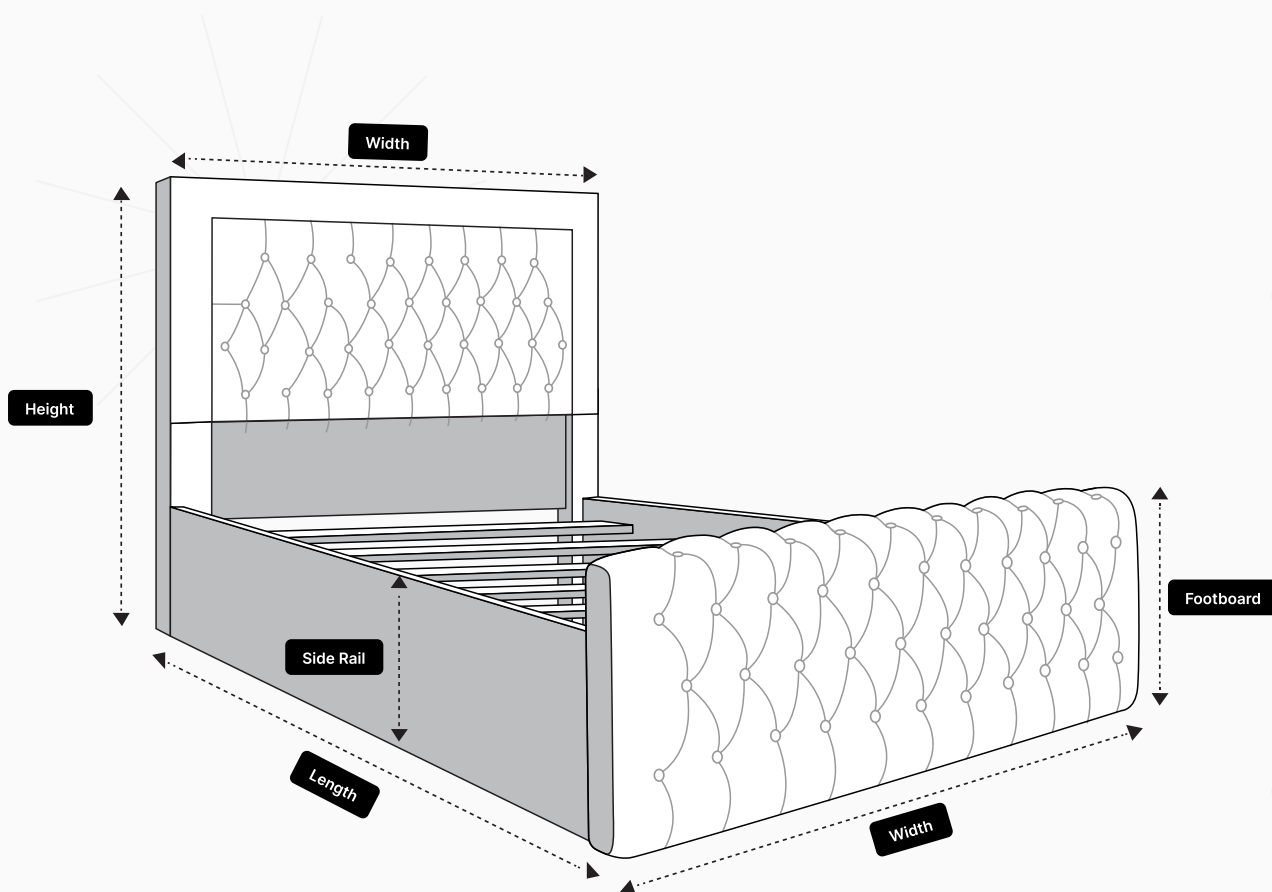

THE MARYLEBONE UPHOLSTERY BED

DIMENSIONS

Size Guide

Size	Width	Height	Length	Side Rail	Footboard
Single	129 cm / 55"5 cm	HB 125cm/49"	209 cm / 82"	193cm x 31cm / 76" x 12"	98cm x 31cm / 3815 x 12'
Small Double	129 cm / 62"5 cm	HB 125cm/49"	209 cm / 82"	193cm x 31cm / 76" x 12"	129cm x 31cm / 3815 x 12'
Double	144 cm / 68"5 cm	HB 125cm/49"	209 cm / 82"	193cm x 31cm / 76" x 12"	144cm x 31cm / 3815 x 12'
King size	159 cm / 74"5 cm	HB 125cm/49"	209 cm / 82"	198cm x 31cm / 76" x 12"	159cm x 31cm / 3815 x 12'
Super King Size	190 cm / 74"5 cm	HB 125cm/49"	209 cm / 82"	198cm x 31cm / 76" x 12"	189cm x 31cm / 3815 x 12'

12 TOWER UPHOLSTERY BED

DIMENSIONS

Dimensions

Size Guide

Size	Width	Height	Length	Side Rail	Footboard
Single	97 cm x 138 cm	138 cm	212 cm	31 cm x 193 cm	61 cm x 97 cm
Small Double	129 cm x 138 cm	138 cm	212 cm	31 cm x 193 cm	61 cm x 129 cm
Double	144 cm x 138 cm	138 cm	212 cm	31 cm x 193 cm	61 cm x 144 cm
King size	159 cm x 138 cm	138 cm	217 cm	31 cm x 198 cm	61 cm x 159 cm
Super King Size	190 cm x 138 cm	138 cm	217 cm	31 cm x 198 cm	61 cm x 190 cm

13 | MIRROR BED

DIMENSIONS

Dimensions

Size Guide

Size	Width	Height	Length	Side Rail	Footboard
Single	97 cm x 125 cm	125 cm	212 cm	31 cm x 193 cm	59 cm x 97 cm
Small Double	129 cm x 125 cm	125 cm	212 cm	31 cm x 193 cm	59 cm x 129 cm
Double	144 cm x 125 cm	125 cm	212 cm	31 cm x 193 cm	59 cm x 144 cm
King size	159 cm x 125 cm	125 cm	217 cm	31 cm x 198 cm	59 cm x 159 cm
Super King Size	190 cm x 125 cm	125 cm	217 cm	31 cm x 198 cm	59 cm x 190 cm